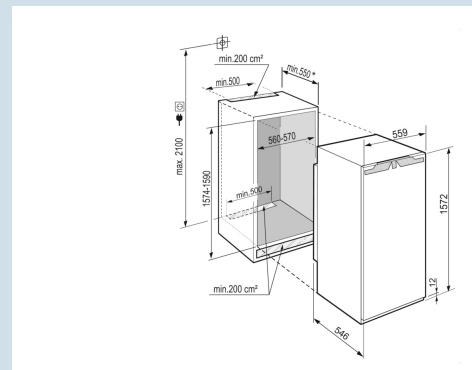

Zacht sluiten garantie.
SoftSystem

Groente, fruit, vlees, vis tot 3x langer vers.
BioFresh (0°C)

Gelijkmatige verlichting van het koeldeel
2-zijdig LED wandpanelen met SoftStart

Hygiënisch en voedselveilig
SmartSteel achterwand

Volledig uittrekbaar en zachtsluitend.
BioFreshladen met SoftTelescopic

Deur wordt vanaf 30° dichtgetrokken
Deur-op-deur montage

Groente, fruit, vlees en vis tot 3x langer vers.
BioFresh 0°C

Ook voor extra grote 2 liter verpakkingen.
Luxe edelstalen GlassLine deurvakken

Alle functie eenvoudig in te stellen
Touch & Swipe kleurendisplay

BioFresh lade makkelijk te openen.
BioFresh (0°C) laden op telescooprails

Gelijkmatigere temperatuurverdeling.
PowerCooling

Tot 30 kg belastbaar en eenvoudig te reinigen
GlassLine draagplateaus

Nismaat	158 cm
Deurmontage systeem	deur-op-deursysteem
Volume koelgedeelte	211 l
Volume vriesgedeelte	27 l
Energieklasse	
Energieverbruik per jaar	194 kWh
Energieverbruik per 24 uur	0,531 kWh
Energiekosten per jaar	€ 76,-
Energie efficiëntie index	100
Geluidsniveau	34 dB(A)
Geluidsniveau klasse	B
Klimaatklasse	SN-T
Koelmiddel	R600a