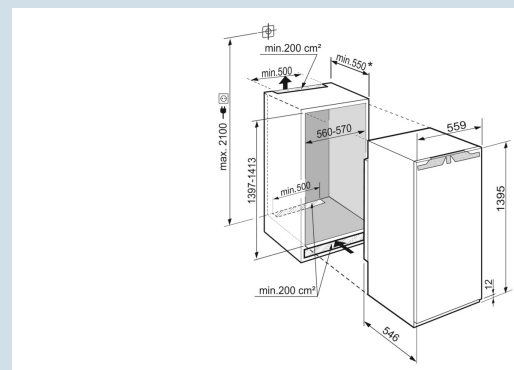

Deur wordt vanaf 30° dichtgetrokken
Deur-op-deur montage

Ruimte voor hoge karaffen of verpakkingen.
Deel- en onderschuifbaar glasplateau

Deur kan nooit ongemerkt open blijven
Akoestisch deuralarm

Nismaat	140 cm
Deurmontage systeem	deur-op-deursysteem
Volume koelgedeelte	223 l
Volume totaal	223 l
Energieklasse	
Energieverbruik per jaar	114 kWh
Energieverbruik per 24 uur	0,312 kWh
Energiekosten per jaar	€ 44,-
Energie efficiëntie index	80
Geluidsniveau	33 dB(A)
Geluidsniveau klasse	B
Klimaatklasse	SN-T
Koelmiddel	R600a

IRBd 4520

Plus

Bio
FreshSuper
SilentSmart
Device
readySoft
SystemPower
Cooling

Advies verkoopprijs € 1399

Afmetingen

Hoogte	139,5 cm
Breedte	55,9 cm
Diepte	54,6 cm
Inbouwhoogte	139.7-141.3 cm
Inbouwbreedte	56-57 cm
Inbouwdiepte minimaal	55 cm
Max. Meubelgewicht koeldeel	21 kg
Netto gewicht / Bruto gewicht	48,2 kg / 52,4 kg
Hoogte verpakking	1454 mm
Breedte verpakking	572 mm
Diepte verpakking	622 mm