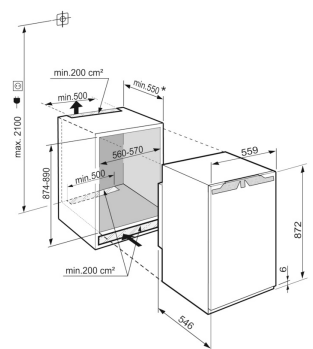

Deur wordt vanaf 30° dichtgetrokken
Deur-op-deur montage

Deur kan nooit ongemerkt open blijven
Akoestisch deuralarm

Nismaat	88 cm
Deurmontage systeem	deur-op-deursysteem
Volume koelgedeelte	137 l
Volume totaal	136 l
Energieklasse	
Energieverbruik per jaar	75 kWh
Energieverbruik per 24 uur	0,205 kWh
Energiekosten per jaar	€ 29,-
Energie efficiëntie index	80
Geluidsniveau	29 dB(A)
Geluidsniveau klasse	A
Klimaatklasse	SN-T
Koelmiddel	R600a

IRd 3900

Pure

Easy Fresh

Ultra Silent

Smart Device ready

Advies verkoopprijs € 899

Afmetingen

Hoogte	87,2 cm
Breedte	55,9 cm
Diepte	54,6 cm
Inbouwhoogte	87,4-89 cm
Inbouwbreedte	56-57 cm
Inbouwdiepte minimaal	55,0 cm
Max. Meubelgewicht koeldeel	16 kg
Netto gewicht / Bruto gewicht	30,9 kg / 34,2 kg
Hoogte verpakking	931 mm
Breedte verpakking	572 mm
Diepte verpakking	622 mm