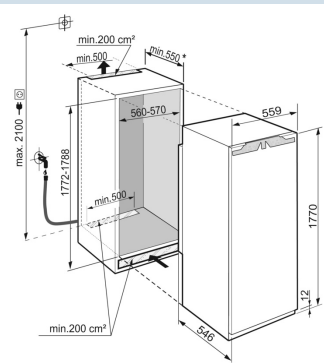

Diepvrieskast

SIFNei 5188

Peak

No Frost

Ice Maker

Super Silent

Smart Device

Side by Side

Soft System

Super Frost

Advies verkoopprijs € 2499

Luxueus vriezen

Deze NoFrost vrieskast hoeft u nooit te ontdooien. Met het Touch & Swipe kleurendisplay worden alle functies bediend en de goed verlichte telescopische laden kunnen volledig worden uitgetrokken. De uittrekbare IceTower biedt een ijsblokjesvoorraad van 5,7 kilo en wordt dankzij de vaste wateraansluiting continue aangevuld. De SoftSystem deursluiting zorgt dat de deur altijd zacht sluit en met de warmewand is deze vriezer zonder condensproblemen naast een inbouw koeler of wijnkast te plaatsen.

Nooit meer ontdooien.
NoFrost

Kwaliteitscontrole na stroomstoring.
FrostControl

Langere bewaartijd bij stroomuitval.
Koude accu's

Deur wordt vanaf 30° dichtgetrokken
Deur-op-deur montage

Zacht sluiten garantie.
SoftSystem

Optimaal zicht ook in het donker.
LED verlichting vriesdeel

Genoeg ruimte voor de hoogste ijstaart.
VarioSpace

Onbeperkt combineren.
2 zijdige wandverwarming

Nismaat	178 cm
Deurmontage systeem	deur-op-deursysteem
Volume vriesgedeelte	213 l
Volume totaal	213 l
Energieklasse	
Energieverbruik per jaar	237 kWh
Energieverbruik per 24 uur	0,649 kWh
Energiekosten per jaar	€ 92,-
Energie efficiëntie index	100
Geluidsniveau	35 dB(A)
Geluidsniveau klasse	B
Klimaatklasse	SN-T
Koelmiddel	R600a