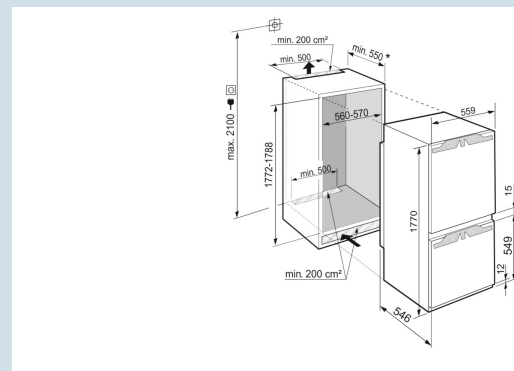

ICBd 5122

Plus

Advies verkoopprijs € 1749

Afmetingen

Hoogte	177 cm
Breedte	55,9 cm
Diepte	54,6 cm
Inbouwhoogte	177.2-178.8 cm
Inbouwbreedte	56-57 cm
Deurhoogte vriezer in mm	549
Tussenruimte koel-vries in mm	15
Inbouwdiepte minimaal	55 cm
Max. Meubelgewicht koeldeel	18 kg
Max. Meubelgewicht vriesdeel	12 kg
Netto gewicht / Bruto gewicht	61,1 kg / 64,9 kg
Hoogte verpakking	1829 mm
Breedte verpakking	572 mm
Diepte verpakking	622 mm