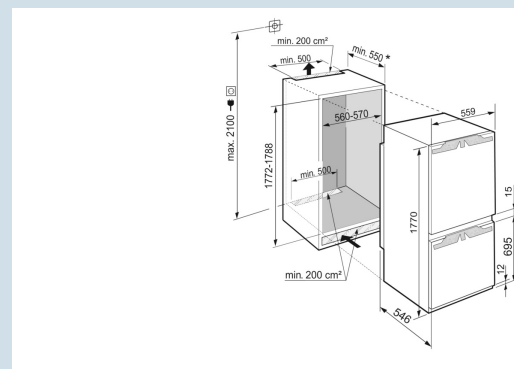

**Afmetingen**

Hoogte	177 cm
Breedte	55,9 cm
Diepte	54,6 cm
Inbouwhoogte	177.2-178.8 cm
Inbouwbreedte	56-57 cm
Deurhoogte vriezer in mm	695
Tussenruimte koel-vries in mm	15
Inbouwdiepte minimaal	55 cm
Max. Meubelgewicht koeldeel	18 kg
Max. Meubelgewicht vriesdeel	12 kg
Netto gewicht / Bruto gewicht	69,5 kg / 73,5 kg
Hoogte verpakking	1829 mm
Breedte verpakking	572 mm
Diepte verpakking	622 mm