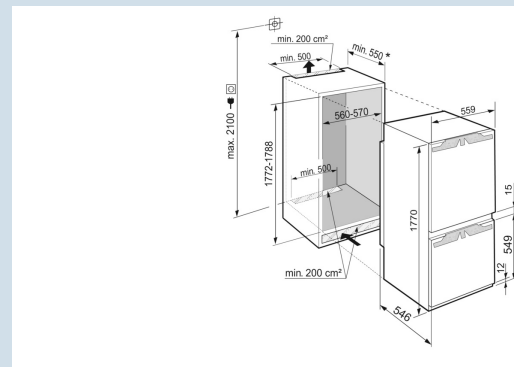

ICBb 5152
Prime

Advies verkoopprijs € 2499

Afmetingen

Hoogte	177 cm
Breedte	55,9 cm
Diepte	54,6 cm
Inbouwhoogte	177.2-178.8 cm
Inbouwbreedte	56-57 cm
Deurhoogte vriezer in mm	549
Tussenruimte koel-vries in mm	15
Inbouwdiepte minimaal	55 cm
Max. Meubelgewicht koeldeel	18 kg
Max. Meubelgewicht vriesdeel	12 kg
Netto gewicht / Bruto gewicht	72,9 kg / 77,1 kg
Hoogte verpakking	1829 mm
Breedte verpakking	572 mm
Diepte verpakking	622 mm