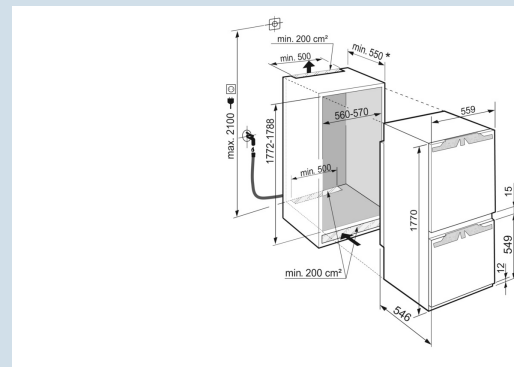

**Afmetingen**

Hoogte	177 cm
Breedte	55,9 cm
Diepte	54,6 cm
Inbouwhoogte	177.2-178.8 cm
Inbouwbreedte	56-57 cm
Deurhoogte vriezer in mm	549
Tussenruimte koel-vries in mm	15
Inbouwdiepte minimaal	55 cm
Max. Meubelgewicht koeldeel	18 kg
Max. Meubelgewicht vriesdeel	12 kg
Netto gewicht / Bruto gewicht	74,4 kg / 78,4 kg
Hoogte verpakking	1829 mm
Breedte verpakking	572 mm
Diepte verpakking	622 mm