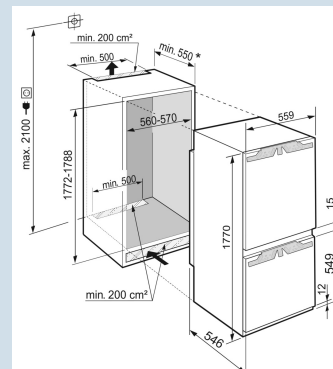

ICBc 5182

Peak

Bio  
Fresh  
ProfessionalSmart  
FrostSuper  
SilentDuo  
CoolingSmart  
Device  
readySoft  
SystemSuper  
Frost

Advies verkoopprijs € 2999

**Afmetingen**

|                               |                |
|-------------------------------|----------------|
| Hoogte                        | 177 cm         |
| Breedte                       | 59,7 cm        |
| Diepte                        | 54,6 cm        |
| Inbouwhoogte                  | 177.2-178.8 cm |
| Inbouwbreedte                 | 56-57 cm       |
| Inbouwdiepte minimaal         | 55.0 cm        |
| Max. Meubelgewicht koeldeel   | 18 kg          |
| Netto gewicht / Bruto gewicht | 80 kg / 84 kg  |
| Hoogte verpakking             | 1829 mm        |
| Breedte verpakking            | 572 mm         |
| Diepte verpakking             | 622 mm         |