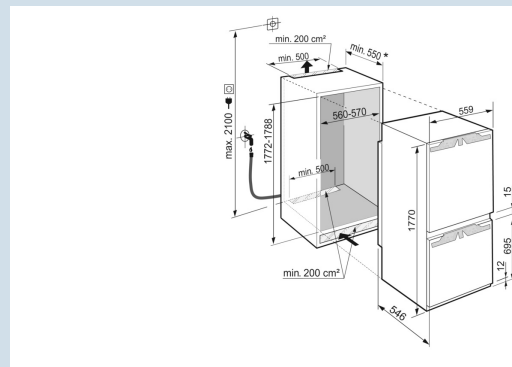

Grandioze versheid en verbeterde structuur
BioFresh Professional (0°C)

Zacht sluiten garantie.
SoftSystem

Altijd fris, gefilterd koud drinkwater beschikbaar
InfinitySpring met vaste wateraansluiting

Gelijkmatige verlichting van het koeldeel
2-zijdig LED wandpanelen met SoftStart

Robuust, hygiënisch en elegant
SmartSteel interieur

Volledig uittrekbaar en zachtsluitend.
BioFreshladen met SoftTelescopic

Koele waternevel voor grandioze versheid
HydroBreeze

Altijd voldoende ijsblokjes op voorraad.
IceMaker met vaste wateraansluiting

Ook voor extra grote 2 liter verpakkingen.
Luxe edelstalen GlassLine deurvakken

Optimaal zicht ook in het donker.
LED verlichting vriesdeel

BioFresh lade makkelijk te openen.
BioFresh (0°C) laden op telescooprails

Hygiënisch en voedselveilig
SmartSteel achterwand

Nismaat	178 cm
Deurmontage systeem	deur-op-deursysteem
Materiaal deur/deksel	Staal
Volume koelgedeelte	175 l
Volume vriesgedeelte	71 l
Volume totaal	246 l
Energieklasse	D
Energieverbruik per jaar	208 kWh
Energieverbruik per 24 uur	0,569 kWh
Energiekosten per jaar	€ 81,-
Energie efficiëntie index	80
Geluidsniveau	34 dB(A)
Geluidsniveau klasse	B