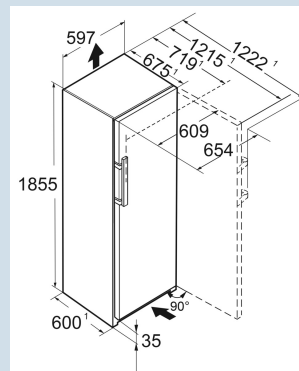

**FNd 525i**  
Prime

Advies verkoopprijs € 1399

**Afmetingen**

Hoogte	185,5 cm
Breedte	59,7 cm
Diepte (incl. wandafstand)	67,5 cm
Diepte	67,5 cm
InteriorFit	Ja
Plaatsbaar tegen muur	Ja
Netto gewicht / Bruto gewicht	69,3 kg / 74,1 kg
Hoogte verpakking	1929 mm
Breedte verpakking	615 mm
Diepte verpakking	767 mm