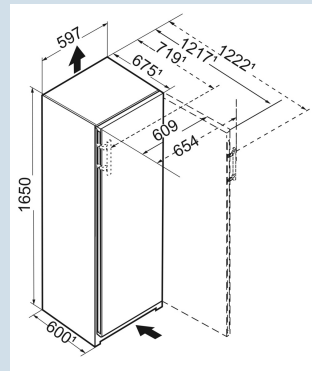

B

SN-T

$> -15^{\circ}\text{C}$

FNd 5056

Prime

Advies verkoopprijs € 1299

Afmetingen

Hoogte	165,5 cm
Breedte	59,7 cm
Diepte (incl. wandafstand)	67,5 cm
Diepte	67,5 cm
InteriorFit	Ja
Plaatsbaar tegen muur	Ja
Netto gewicht / Bruto gewicht	63,9 kg / 68,3 kg
Hoogte verpakking	1729 mm
Breedte verpakking	615 mm
Diepte verpakking	767 mm