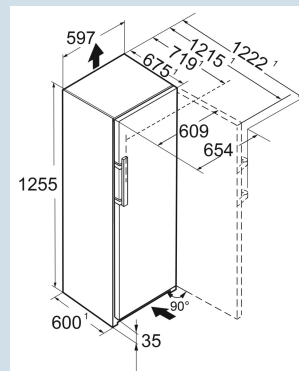

FNd 4254

Prime

Advies verkoopprijs € 1149

**Afmetingen**

Hoogte	125,5 cm
Breedte	59,7 cm
Diepte (incl. wandafstand)	67,5 cm
Diepte	67,5 cm
InteriorFit	Ja
Plaatsbaar tegen muur	Ja
Netto gewicht / Bruto gewicht	53,9 kg / 57 kg
Hoogte verpakking	1327 mm
Breedte verpakking	615 mm
Diepte verpakking	767 mm