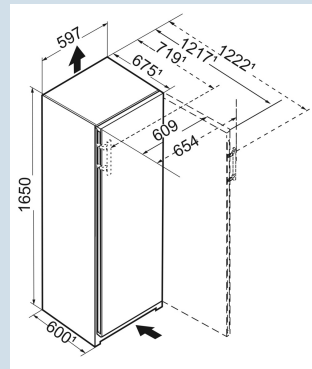

Wit / Wit  
Staal  
239 l  
238 l  
A+++  
150 kWh  
0,411 kWh  
€ 59,-  
64  
34 dB(A)  
B  
SN-T  
 $> -15^{\circ}\text{C}$

FNc 5076

Peak

Advies verkoopprijs € 1699

**Afmetingen**

Hoogte	165,5 cm
Breedte	59,7 cm
Diepte (incl. wandafstand)	67,5 cm
Diepte	67,5 cm
InteriorFit	Ja
Plaatsbaar tegen muur	Ja
Netto gewicht / Bruto gewicht	81,9 kg / 87,5 kg
Hoogte verpakking	1729 mm
Breedte verpakking	615 mm
Diepte verpakking	767 mm