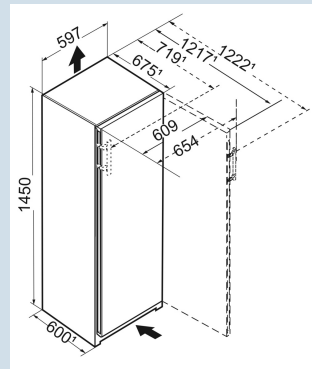

FNc 4675

Peak

Advies verkoopprijs € 1599

Afmetingen

Hoogte	145,5 cm
Breedte	59,7 cm
Diepte (incl. wandafstand)	67,5 cm
Diepte	67,5 cm
InteriorFit	Ja
Plaatsbaar tegen muur	Ja
Netto gewicht / Bruto gewicht	69,1 kg / 73,6 kg
Hoogte verpakking	1529 mm
Breedte verpakking	615 mm
Diepte verpakking	767 mm