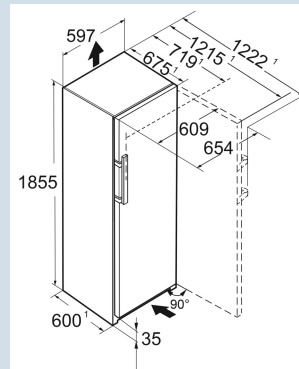

Staalgrijs / Edelstaal
Edelstaal
278 l
277 l
 D
198 kWh
0,542 kWh
€ 77,-
80
35 dB(A)
B
SN-T
> 0°C

FNsdd 5297

Peak

Advies verkoopprijs € 1999

Afmetingen

Hoogte	185,5 cm
Breedte	59,7 cm
Diepte (incl. wandafstand)	67,5 cm
Diepte	67,5 cm
InteriorFit	Ja
Plaatsbaar tegen muur	Ja
Netto gewicht / Bruto gewicht	78,7 kg / 82,9 kg
Hoogte verpakking	1929 mm
Breedte verpakking	615 mm
Diepte verpakking	767 mm