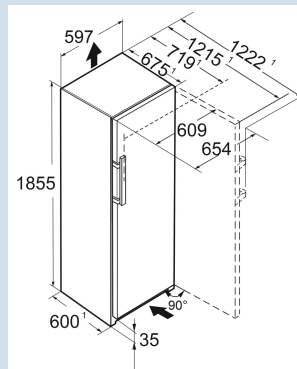

Staalgrijs / Edelman  
Edelman  
278 l  
277 l  
D  
198 kWh  
0,542 kWh  
€ 77,-  
80  
35 dB(A)  
B  
SN-T  
> -15°C

SFNsdd 5257  
Prime

Advies verkoopprijs € 1699

**Afmetingen**

Hoogte	185,5 cm
Breedte	59,7 cm
Diepte (incl. wandafstand)	67,5 cm
Diepte	67,5 cm
InteriorFit	Ja
Plaatsbaar tegen muur	Ja
Netto gewicht / Bruto gewicht	70,6 kg / 75,3 kg
Hoogte verpakking	1927 mm
Breedte verpakking	615 mm
Diepte verpakking	751 mm