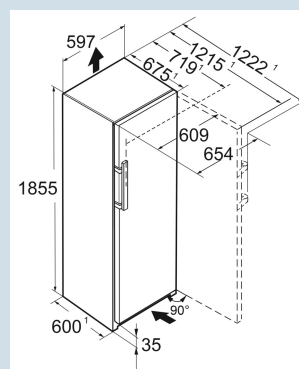

Staalgrijs / Edelstaal  
Edelstaal  
387 l  
386 l  
  
134 kWh  
0,367 kWh  
€ 52,-  
80  
35 dB(A)  
B  
SN-T  
R600a

SRBsd5250

Prime

Advies verkoopprijs € 2100

**Afmetingen**

Hoogte	185,5 cm
Breedte	59,7 cm
Diepte (incl. wandafstand)	67,5 cm
Diepte	67,5 cm
InteriorFit	Ja
Plaatsbaar tegen muur	Ja
Netto gewicht / Bruto gewicht	79 kg / 84,6 kg
Hoogte verpakking	1927 mm
Breedte verpakking	615 mm
Diepte verpakking	767 mm