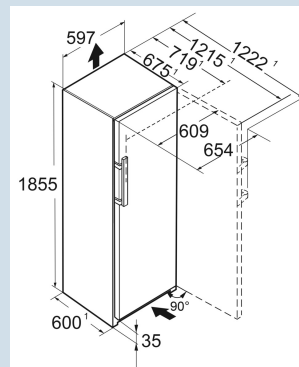

Groente, fruit, vlees en vis tot 3x langer vers

2 BioFresh 0°C laden

Behuizing / Kleur deur
Materiaal deur/deksel
Volume koelgedeelte
Volume totaal
Energieklasse
Energieverbruik per jaar
Energieverbruik per 24 uur
Energiekosten per jaar
Energie efficiëntie index
Geluidsniveau
Geluidsniveau klasse
Klimaatklasse
Koelmiddel

Staalgrijs / Edelstaal
Edelstaal
402 l
401 l
D
99 kWh
0,271 kWh
€ 39,-
80
35 dB(A)
B
SN-T
R600a