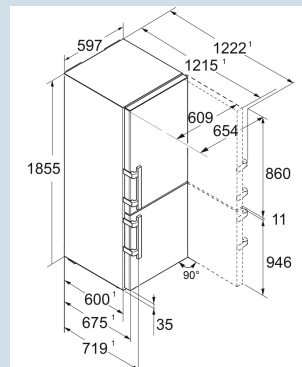

## Afmetingen

Hoogte	185,5 cm
Breedte	59,7 cm
Diepte (incl. wandafstand)	67,5 cm
Diepte	67,5 cm
InteriorFit	Ja
Plaatsbaar tegen muur	Ja
Netto gewicht / Bruto gewicht	75,3 kg / 80,4 kg
Hoogte verpakking	1927 mm
Breedte verpakking	615 mm
Diepte verpakking	767 mm

Staalgrijs / Edelstaal  
Edelstaal  
181 l  
133 l  
313 l  
 D  
171 kWh  
0,468 kWh  
€ 67,-  
80  
34 dB(A)  
B  
SN-T

**SBNsdd 5264**  
Prime

Advies verkoopprijs € 3199

**Afmetingen**

Hoogte	185,5 cm
Breedte	59,7 cm
Diepte (incl. wandafstand)	67,5 cm
Diepte	67,5 cm
InteriorFit	Ja
Plaatsbaar tegen muur	Ja
Netto gewicht / Bruto gewicht	86,7 kg / 92,4 kg
Hoogte verpakking	1927 mm
Breedte verpakking	615 mm
Diepte verpakking	767 mm