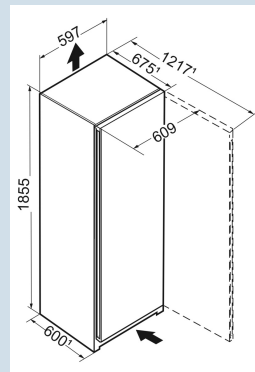

Staalgrijs / Steelfinish
SteelFinish
278 l
277 l
E
248 kWh
0,679 kWh
€ 97,-
100
38 dB(A)
C
SN-T
> 0°C

SFNsfe 5247

Plus

Advies verkoopprijs € 1599

Afmetingen

Hoogte	185,5 cm
Breedte	59,7 cm
Diepte (incl. wandafstand)	67,5 cm
Diepte	67,5 cm
InteriorFit	Ja
Plaatsbaar tegen muur	Ja
Netto gewicht / Bruto gewicht	72,3 kg / 78,4 kg
Hoogte verpakking	1929 mm
Breedte verpakking	615 mm
Diepte verpakking	767 mm