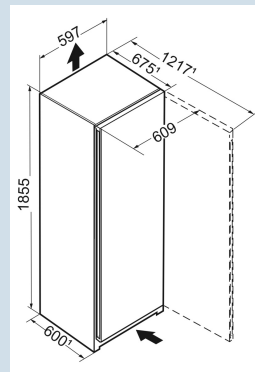

Staalgrijs / Steelfinish
SteelFinish
382 l
382 l
A++
158 kWh
0,432 kWh
€ 62,-
100
36 dB(A)
C
SN-T
R600a

SRBsfe 5220

Plus

Advies verkoopprijs € 1600

Afmetingen

Hoogte	185,5 cm
Breedte	59,7 cm
Diepte (incl. wandafstand)	67,5 cm
Diepte	67,5 cm
InteriorFit	Ja
Plaatsbaar tegen muur	Ja
Netto gewicht / Bruto gewicht	79 kg / 84,6 kg
Hoogte verpakking	1927 mm
Breedte verpakking	615 mm
Diepte verpakking	767 mm