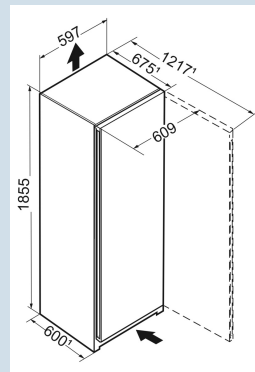

Staalgrijs / Steelfinish
SteelFinish
278 l
277 l
E
248 kWh
0,679 kWh
€ 97,-
100
38 dB(A)
C
SN-T
> -15°C

SFNsfe 5227

Plus

Advies verkoopprijs € 1499

Afmetingen

Hoogte	185,5 cm
Breedte	59,7 cm
Diepte (incl. wandafstand)	67,5 cm
Diepte	67,5 cm
InteriorFit	Ja
Plaatsbaar tegen muur	Ja
Netto gewicht / Bruto gewicht	65,3 kg / 70,4 kg
Hoogte verpakking	1929 mm
Breedte verpakking	615 mm
Diepte verpakking	767 mm