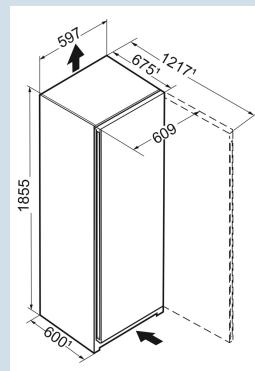

Ruimte voor hoge karaffen of verpakkingen.
Deel- en onderschuifbaar glasplateau

Gelijkmatigere temperatuurverdeling.
PowerCooling

Tot 30 kg belastbaar en eenvoudig te reinigen
GlassLine draagplateaus

Behuizing / Kleur deur
Materiaal deur/deksel
Volume koelgedeelte
Volume totaal
Energieklasse
Energieverbruik per jaar
Energieverbruik per 24 uur
Energiekosten per jaar
Energie efficiëntie index
Geluidsniveau
Geluidsniveau klasse
Klimaatklasse
Koelmiddel

Staalgrijs / Steelfinish
SteelFinish
399 l
399 l
E
123 kWh
0,337 kWh
€ 48,-
100
36 dB(A)
C
SN-T
R600a

SRsfe 5220
Plus

Advies verkoopprijs € 1500

Afmetingen

Hoogte	185,5 cm
Breedte	59,7 cm
Diepte (incl. wandafstand)	67,5 cm
Diepte	67,5 cm
InteriorFit	Ja
Plaatsbaar tegen muur	Ja
Netto gewicht / Bruto gewicht	68,1 kg / 73,2 kg
Hoogte verpakking	1927 mm
Breedte verpakking	615 mm
Diepte verpakking	767 mm