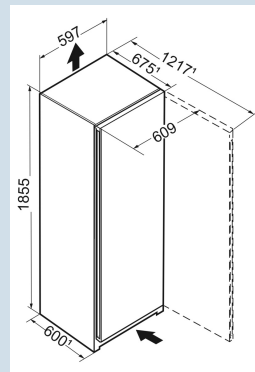

Staalgrijs / Steelfinish
SteelFinish
278 l
277 l
E
248 kWh
0,679 kWh
€ 97,-
100
38 dB(A)
C
SN-T
> 0°C

SFNsfte 5247

Plus

Advies verkoopprijs € 1599

Afmetingen

Hoogte	185,5 cm
Breedte	59,7 cm
Diepte (incl. wandafstand)	67,5 cm
Diepte	67,5 cm
InteriorFit	Ja
Plaatsbaar tegen muur	Ja
Netto gewicht / Bruto gewicht	72,3 kg / 78,4 kg
Hoogte verpakking	1929 mm
Breedte verpakking	615 mm
Diepte verpakking	767 mm