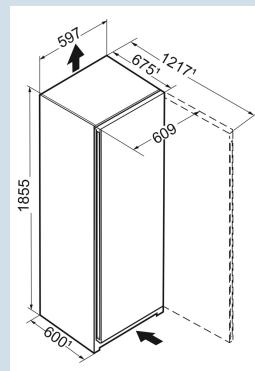

Ruimte voor hoge karaffen of verpakkingen.
Deel- en onderschuifbaar glasplateau

Gelijkmatigere temperatuurverdeling.
PowerCooling

Tot 30 kg belastbaar en eenvoudig te reinigen
GlassLine draagplateaus

Behuizing / Kleur deur
Materiaal deur/deksel
Volume koelgedeelte
Volume totaal
Energieklasse
Energieverbruik per jaar
Energieverbruik per 24 uur
Energiekosten per jaar
Energie efficiëntie index
Geluidsniveau
Geluidsniveau klasse
Klimaatklasse
Koelmiddel

Staalgrijs / Edelstaal
Edelstaal
399 l
399 l
E
123 kWh
0,337 kWh
€ 48,-
100
36 dB(A)
C
SN-T
R600a

SRsde 5220

Plus

Advies verkoopprijs € 1600

Afmetingen

Hoogte	185,5 cm
Breedte	59,7 cm
Diepte (incl. wandafstand)	67,5 cm
Diepte	67,5 cm
InteriorFit	Ja
Plaatsbaar tegen muur	Ja
Netto gewicht / Bruto gewicht	68,3 kg / 73,3 kg
Hoogte verpakking	1927 mm
Breedte verpakking	615 mm
Diepte verpakking	767 mm