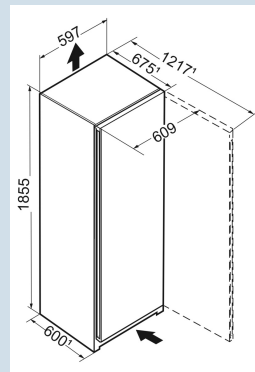

Staalgrijs / Edelstaal
Edelstaal
278 l
277 l
E
248 kWh
0,679 kWh
€ 97,-
100
38 dB(A)
C
SN-T
> -15°C

SFNsde 5227

Plus

Advies verkoopprijs € 1599

Afmetingen

Hoogte	185,5 cm
Breedte	59,7 cm
Diepte (incl. wandafstand)	67,5 cm
Diepte	67,5 cm
InteriorFit	Ja
Plaatsbaar tegen muur	Ja
Netto gewicht / Bruto gewicht	65,3 kg / 69,9 kg
Hoogte verpakking	1927 mm
Breedte verpakking	615 mm
Diepte verpakking	751 mm