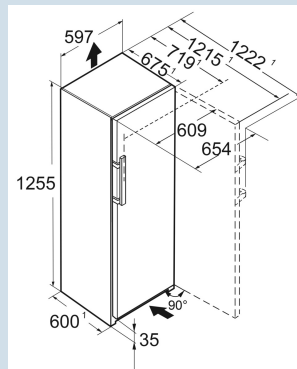

RBa 4250
Prime

Advies verkoopprijs € 1499

Afmetingen

Hoogte	125,5 cm
Breedte	59,7 cm
Diepte (incl. wandafstand)	67,5 cm
Diepte	67,5 cm
InteriorFit	Ja
Plaatsbaar tegen muur	Ja
Netto gewicht / Bruto gewicht	48,6 kg / 51,4 kg
Hoogte verpakking	1327 mm
Breedte verpakking	615 mm
Diepte verpakking	751 mm