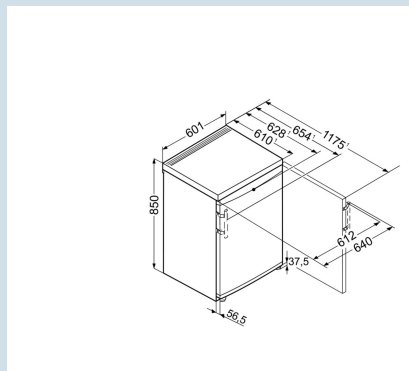

Tafelmodel koelkast

TP 1764
Premium

Super
Silent

Super
Frost

Advies verkoopprijs € 599

Erg zuinig en stil

De Liebherr TP 1764 is een energiezuinig tafelmodel koelkast met vriesvak. Premium uitvoering met digitale aanduiding, SuperFrost automaat, LED verlichting en half deelbaar GlassLine plateau. Twee deurvakken zijn in hoogte verstelbaar en voorzien van uitneembare gehard glazen bodem.

Temperatuur eenvoudig af te lezen
LC digitaal temperatuurdisplay

Ruimte voor hoge karaffen of verpakkingen.
Deel- en onderschuifbaar glasplateau

Beveiligd tegen kinderhandjes.
Kinderbeveiling

Eenvoudig te organiseren
2 groente- en fruitlade(n)

Supersnel invriezen.
SuperFrost

Ook voor extra grote 2 liter verpakkingen.
Luxe edelstalen GlassLine deurvakken

Energiezuinige, heldere verlichting.
LED verlichting

Behuizing / Kleur deur
Materiaal deur/deksel
Materiaal zijwanden
Volume koelgedeelte
Volume vriesgedeelte
Volume totaal
Energieklasse
Energieverbruik per jaar
Energieverbruik per 24 uur
Energiekosten per jaar
Energie efficiëntie index
Geluidsniveau
Geluidsniveau klasse

Wit / Wit
Staal
Staal
118 l
18 l
135 l
E
146 kWh
0,4 kWh
€ 57,-
100
34 dB(A)
B