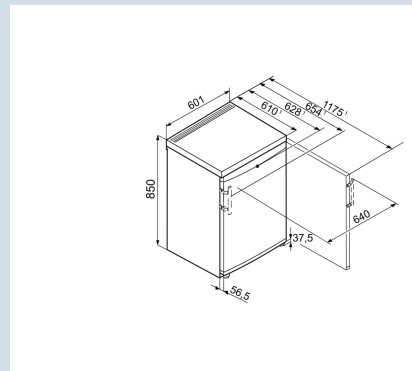

TP 1720
Comfort

Super
Silent

Advies verkoopprijs € 449

Afmetingen

| | |
|-------------------------------|-------------------|
| Hoogte | 85 cm |
| Breedte | 60,1 cm |
| Diepte (incl. wandafstand) | 62,8 cm |
| Diepte bij 90° geopende deur | 117,5 cm |
| Breedte bij 90° geopende deur | 64 cm |
| Afneembaar bovenblad | Ja |
| Hoogte zonder bovenblad | 820 mm |
| Onderbouwbaar | Ja |
| Tussenbouwbaar | Ja |
| Plaatsbaar tegen muur | Ja |
| Netto gewicht / Bruto gewicht | 37,1 kg / 39,9 kg |
| Hoogte verpakking | 911 mm |
| Breedte verpakking | 617 mm |
| Diepte verpakking | 711 mm |