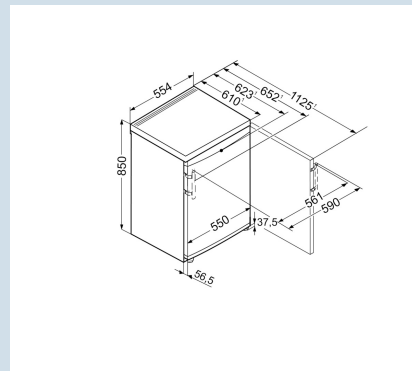

TP 1444

Comfort

Advies verkoopprijs € 499

**Afmetingen**

Hoogte	85 cm
Breedte	55,4 cm
Diepte bij 90° geopende deur	112,7 cm
Breedte bij 90° geopende deur	59 cm
Diepte	62,3 cm
Afneembaar bovenblad	Ja
Hoogte zonder bovenblad	820 mm
Onderbouwbaar	Ja
Tussenbouwbaar	Ja
Plaatsbaar tegen muur	Ja
Netto gewicht / Bruto gewicht	33,7 kg / 36,4 kg
Hoogte verpakking	911 mm
Breedte verpakking	567 mm
Diepte verpakking	711 mm