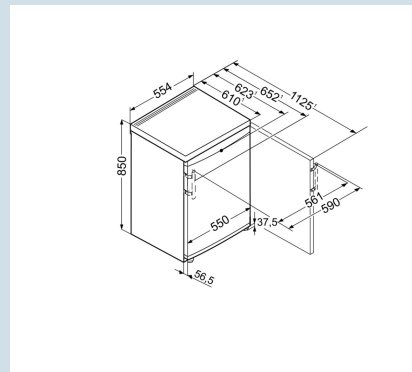

Wit / Wit  
Staal  
Staal  
136 l  
136 l  
 F  
114 kWh  
0,312 kWh  
€ 44,-  
125  
37 dB(A)  
C  
SN-ST

TP 1410

Comfort

Advies verkoopprijs € 399

**Afmetingen**

Hoogte	85 cm
Breedte	55,4 cm
Diepte (incl. wandafstand)	62,3 cm
Diepte bij 90° geopende deur	112,7 cm
Breedte bij 90° geopende deur	59 cm
Afneembaar bovenblad	Ja
Hoogte zonder bovenblad	820 mm
Onderbouwbaar	Ja
Tussenbouwbaar	Ja
Plaatsbaar tegen muur	Ja
Netto gewicht / Bruto gewicht	33,6 kg / 36,3 kg
Hoogte verpakking	911 mm
Breedte verpakking	567 mm
Diepte verpakking	711 mm