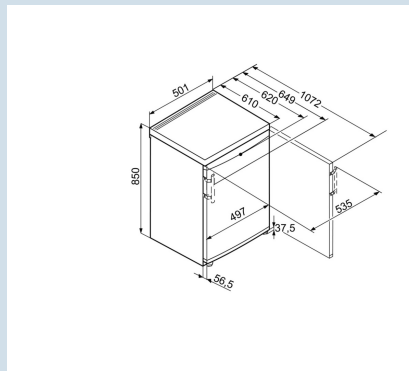

Staalgrijs in extra small

De Liebherr Tsl 1414 is een 50 cm brede koelkast met inwendig vriesvak. Uitvoering met verstelbaar GlassLine plateau, kastbrede groentelade en afneembaar werkblad. Twee deurvakken zijn in hoogte verstelbaar en voorzien van uitneembare gehard glazen bodem.

Ook voor extra grote 2 liter verpakkingen.
Comfort deurvakken

Sneller invriezen.
CoolPlus

Eenvoudig te organiseren
1 groente- en fruitlade(n)

Makkelijk onder werkblad te plaatsen
Afneembaar bovenblad

Energiezuinige, heldere verlichting.
LED verlichting

Behuizing / Kleur deur
Materiaal deur/deksel
Materiaal zijwanden
Volume koelgedeelte
Volume vriesgedeelte
Volume totaal
Energieklasse
Energieverbruik per jaar
Energieverbruik per 24 uur
Energiekosten per jaar
Energie efficiëntie index
Geluidsniveau
Geluidsniveau klasse

Staalgrijs / Staalgrijs
Staal
Staal
106 l
15 l
120 l
F
176 kWh
0,5 kWh
€ 69,-
125
40 dB(A)
C