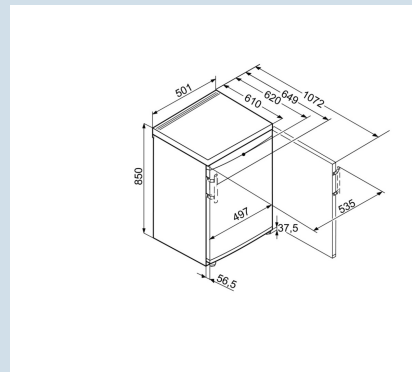

### Als de breedte bepalend is

De Liebherr T 1410 is een 50 cm brede tafelmodel koeler. Uitvoering met verstelbare GlassLine plateaus, kastbrede groentelade en afneembaar werkblad. Twee deurvakken zijn in hoogte verstelbaar en voorzien van uitneembare gehard glazen bodem.

Behuizing / Kleur deur	Wit / Wit
Materiaal deur/deksel	Staal
Materiaal zijwanden	Staal
Volume koelgedeelte	136 l
Volume totaal	136 l
Energieklasse	<b>A</b>
Energieverbruik per jaar	114 kWh
Energieverbruik per 24 uur	0,312 kWh
Energiekosten per jaar	€ 44,-
Energie efficiëntie index	125
Geluidsniveau	36 dB(A)
Geluidsniveau klasse	C
Klimaatklasse	SN-ST

#### Afmetingen

Hoogte	85 cm
Breedte	50,1 cm
Diepte (incl. wandafstand)	62 cm
Diepte bij 90° geopende deur	107,4 cm
Breedte bij 90° geopende deur	53,4 cm
Afneembaar bovenblad	Ja
Hoogte zonder bovenblad	820 mm
Onderbouwbaar	Ja
Tussenbouwbaar	Ja
Plaatsbaar tegen muur	Ja
Netto gewicht / Bruto gewicht	34,9 kg / 37,5 kg
Hoogte verpakking	911 mm
Breedte verpakking	517 mm
Diepte verpakking	711 mm