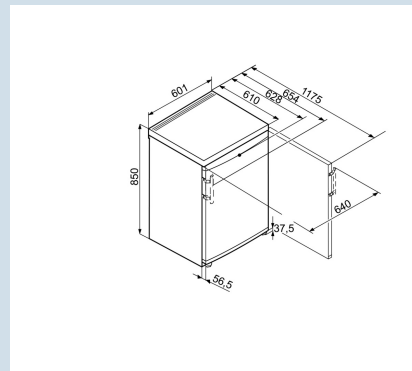

Tafelmodel met extra inhoud

De Liebherr T 1810 is een 60 cm brede tafelmodel koeler. Uitvoering met half deelbaar GlassLine plateau, twee groenteladen en afneembaar werkblad. Twee deurvakken zijn in hoogte verstelbaar en voorzien van uitneembare gehard glazen bodem.

Ruimte voor hoge karaffen of verpakkingen.
Deel- en onderschuifbaar glasplateau

Makkelijk onder werkblad te plaatsen
Afneembaar bovenblad

Eenvoudig te organiseren
2 groente- en fruitlade(n)

Ook voor extra grote 2 liter verpakkingen.
Comfort deurvakken

Energiezuinige, heldere verlichting.
LED verlichting

Behuizing / Kleur deur	Wit / Wit
Materiaal deur/deksel	Staal
Materiaal zijwanden	Staal
Volume koelgedeelte	161 l
Volume totaal	161 l
Energieklasse	
Energieverbruik per jaar	118 kWh
Energieverbruik per 24 uur	0,323 kWh
Energiekosten per jaar	€ 46,-
Energie efficiëntie index	125
Geluidsniveau	38 dB(A)
Geluidsniveau klasse	C
Klimaatklasse	SN-ST