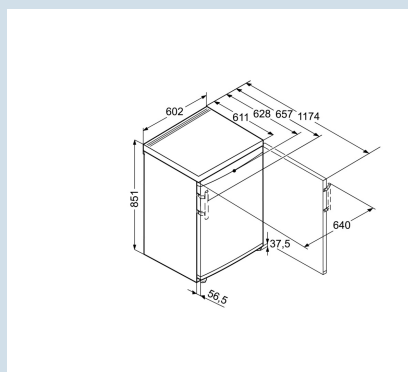

Wit / Wit
Staal
Staal
99 l
99 l
A++
232 kWh
0,635 kWh
€ 90,-
125
41 dB(A)
C
SN-ST

GN 1066
Premium

No
Frost

Vario
Space

Frost
Control

Advies verkoopprijs € 649

Afmetingen

Hoogte	85,1 cm
Breedte	60,2 cm
Diepte (incl. wandafstand)	62,8 cm
Diepte bij 90° geopende deur	117,6 cm
Breedte bij 90° geopende deur	64 cm
Tussenbouwbaar	Ja
Plaatsbaar tegen muur	Ja
Netto gewicht / Bruto gewicht	40,5 kg / 43,3 kg
Hoogte verpakking	911 mm
Breedte verpakking	617 mm
Diepte verpakking	711 mm