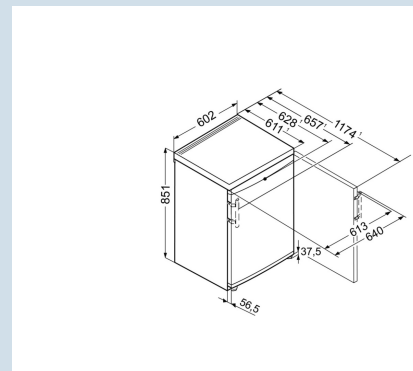

GP 1476
PremiumSmart
FrostVario
SpaceFrost
ControlFrost
Protect

Advies verkoopprijs € 549

Afmetingen

Hoogte	85,1 cm
Breedte	60,2 cm
Diepte (incl. wandafstand)	62,8 cm
Diepte bij 90° geopende deur	117,4 cm
Breedte bij 90° geopende deur	64 cm
Tussenbouwbaar	Ja
Plaatsbaar tegen muur	Ja
Netto gewicht / Bruto gewicht	40,5 kg / 43,2 kg
Hoogte verpakking	911 mm
Breedte verpakking	617 mm
Diepte verpakking	711 mm