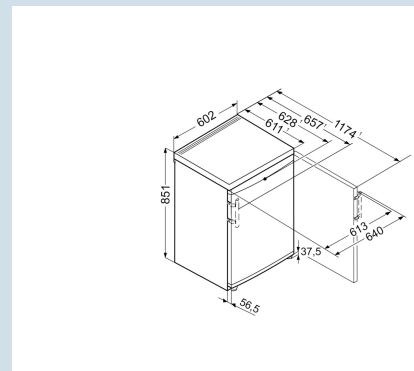

GP 1496
Premium

Advies verkoopprijs € 649

Afmetingen

Hoogte	85,1 cm
Breedte	60,2 cm
Diepte (incl. wandafstand)	62,8 cm
Diepte bij 90° geopende deur	117,4 cm
Breedte bij 90° geopende deur	64 cm
Tussenbouwbaar	Ja
Plaatsbaar tegen muur	Ja
Netto gewicht / Bruto gewicht	42,6 kg / 45,3 kg
Hoogte verpakking	911 mm
Breedte verpakking	617 mm
Diepte verpakking	711 mm