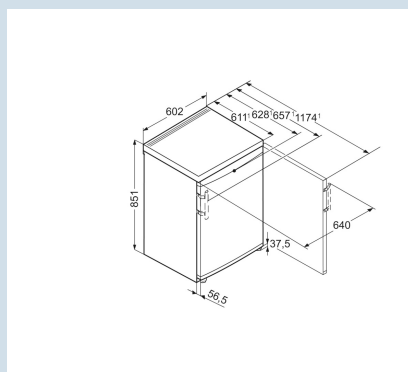

Wit / Wit
Staal
Staal
99 l
99 l
D
149 kWh
0,408 kWh
€ 58,-
80
39 dB(A)
C
SN-ST

GNP 1076
Premium

Advies verkoopprijs € 749

Afmetingen

Hoogte	85,1 cm
Breedte	60,2 cm
Diepte (incl. wandafstand)	62,8 cm
Diepte bij 90° geopende deur	117,6 cm
Breedte bij 90° geopende deur	64 cm
Tussenbouwbaar	Ja
Plaatsbaar tegen muur	Ja
Netto gewicht / Bruto gewicht	40,9 kg / 43,7 kg
Hoogte verpakking	911 mm
Breedte verpakking	617 mm
Diepte verpakking	711 mm