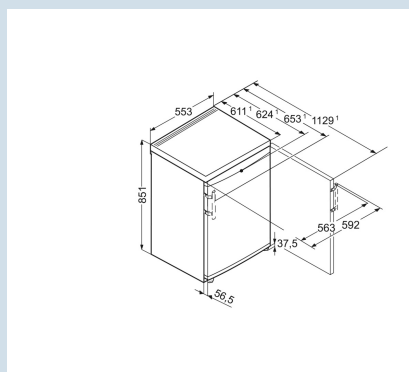

GP 1376
Premium

Smart
Frost

Vario
Space

Frost
Control

Frost
Protect

Advies verkoopprijs € 449

Afmetingen

Hoogte	85,1 cm
Breedte	55,3 cm
Diepte (incl. wandafstand)	62,4 cm
Diepte bij 90° geopende deur	112,9 cm
Breedte bij 90° geopende deur	59,2 cm
Tussenbouwbaar	Ja
Plaatsbaar tegen muur	Ja
Netto gewicht / Bruto gewicht	38 kg / 40,7 kg
Hoogte verpakking	911 mm
Breedte verpakking	567 mm
Diepte verpakking	711 mm