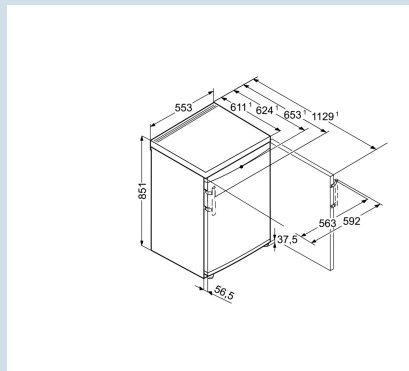

Wit / Wit
Staal
Staal
98 l
97 l

170 kWh
0,465 kWh
€ 66,-
100
39 dB(A)
C
SN-T

GP 1213

Comfort

Smart
FrostSuper
FrostVario
SpaceFrost
Protect

Advies verkoopprijs € 399

Afmetingen

Hoogte	85,1 cm
Breedte	55,3 cm
Diepte (incl. wandafstand)	62,4 cm
Diepte bij 90° geopende deur	112,9 cm
Breedte bij 90° geopende deur	59,2 cm
Tussenbouwbaar	Ja
Plaatsbaar tegen muur	Ja
Netto gewicht / Bruto gewicht	34,3 kg / 37 kg
Hoogte verpakking	911 mm
Breedte verpakking	567 mm
Diepte verpakking	711 mm