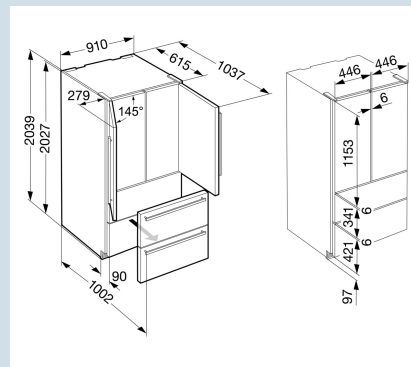

Edelstaal / Edelstaal
Edelstaal
Edelstaal
363 l
160 l
522 l
A++ F
341 kWh
0,934 kWh
€ 133,-
106
42 dB(A)
D

CBNes 6256
PremiumPlus

Advies verkoopprijs € 5399

Afmetingen

Hoogte	203,9 cm
Breedte	91 cm
Diepte bij 90° geopende deur	103,7 cm
Breedte bij 90° geopende deur	99 cm
Diepte	61,5 cm
Tussenbouwbaar	Ja
Plaatsbaar tegen muur	Ja
Netto gewicht / Bruto gewicht	166 kg / 178 kg
Hoogte verpakking	2125 mm
Breedte verpakking	966 mm
Diepte verpakking	750 mm