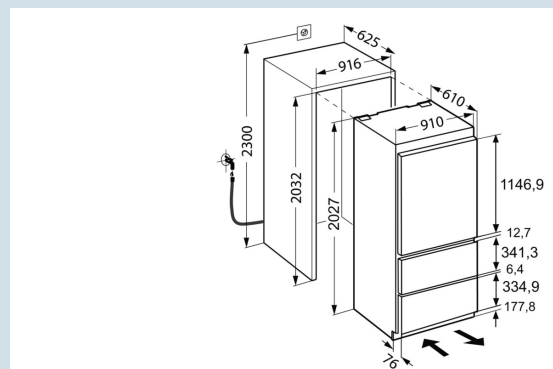

Groente, fruit, vlees en vis tot 3x langer vers.
BioFresh 0°C

Altijd voldoende ijsblokjes op voorraad.
IceMaker met vaste wateraansluiting

Supersnel en efficiënt invriezen.
Hoeveelheidgestuurde SuperFrost

Temperatuur eenvoudig af te lezen
LC digitaal temperatuurdisplay

Bij volle koelkast voldoende licht.
LED lichtzuilen en LED plafondverlichting

Hoorbare waarschuwing bij storing.
Optisch en akoestisch temperatuuralarm

Altijd voldoende ijsblokjes op voorraad.
IceMaker met vaste wateraansluiting

Kwaliteitscontrole na stroomstoring.
FrostControl

Ook voor extra grote 2 liter verpakkingen.
Luxe edelstalen GlassLine deurvakken

Deur kan nooit ongemerkt open blijven.
Akoestisch deuralarm

Optimaal zicht ook in het donker.
LED verlichting vriesdeel

BioFresh lade makkelijk te openen.
BioFresh (0°C) laden op telescooprails

Nismaat	203 cm
Deurmontage systeem	deur-op-deursysteem
Materiaal deur/deksel	Staal
Volume koelgedeelte	363 l
Volume vriesgedeelte	160 l
Volume totaal	522 l
Energieklasse	
Energieverbruik per jaar	414 kWh
Energieverbruik per 24 uur	1,133 kWh
Energiekosten per jaar	€ 161,-
Energie efficiëntie index	124
Geluidsniveau	41 dB(A)
Geluidsniveau klasse	C