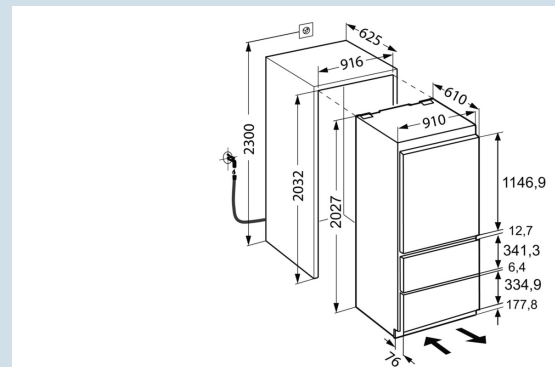

Koel/vriescombinatie

ECBN 6156/617

PremiumPlus

Duo
Cooling

Frost
Control

Advies verkoopprijs € 6099

Groot, groter, grootst

De Liebherr ECBN 6156 biedt dankzij de breedte van 91 cm veel koelruimte. Dit XXL-inbouwmodel met 2 BioFresh 0° laden en aparte temperatuurregeling van het koel- en NoFrost vriesdeel is onzichtbaar in uw keuken in te bouwen. Dankzij de volautomatische Icemaker met directe kraanaansluiting en filter heeft u altijd heldere ijsblokjes voorradig.

Groente, fruit, vlees en vis tot 3x langer vers.
BioFresh 0°C

Kwaliteitscontrole na stroomstoring.
FrostControl

Ook voor extra grote 2 liter verpakkingen.
Luxe edelstalen GlassLine deurvakken

Deur kan nooit ongemerkt open blijven.
Akoestisch deuralarm

Optimaal zicht ook in het donker.
LED verlichting vriesdeel

BioFresh lade makkelijk te openen.
BioFresh (0°C) laden op telescooprails

Altijd voldoende ijsblokjes op voorraad.
IceMaker met vaste wateraansluiting

Supersnel en efficiënt invriezen.
Hoeveelheidgestuurde SuperFrost

Temperatuur eenvoudig af te lezen
LC digitaal temperatuursdisplay

Bij volle koelkast voldoende licht.
LED lichtzuilen en LED plafondverlichting

Hoorbare waarschuwing bij storing.
Optisch en akoestisch temperatuuralarm

Hygiënisch en voedselveilig
SmartSteel achterwand

Nismaat	203 cm
Deurmontage systeem	deur-op-deursysteem
Materiaal deur/deksel	Staal
Volume koelgedeelte	363 l
Volume vriesgedeelte	160 l
Volume totaal	522 l
Energieklasse	A
Energieverbruik per jaar	414 kWh
Energieverbruik per 24 uur	1,1 kWh
Energiekosten per jaar	€ 161,-
Energie efficiëntie index	124
Geluidsniveau	41 dB(A)
Geluidsniveau klasse	C