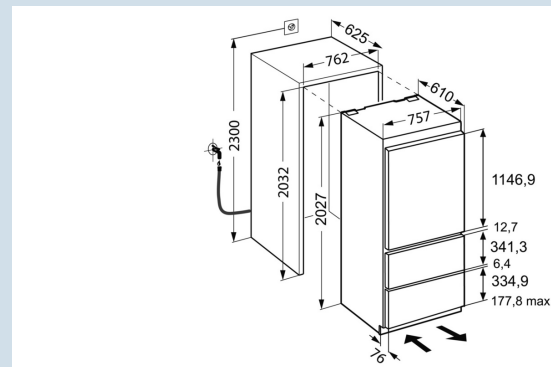

Groente, fruit, vlees en vis tot 3x langer vers.
BioFresh 0°C

Altijd voldoende ijsblokjes op voorraad.
IceMaker met vaste wateraansluiting

Supersnel en efficiënt invriezen.
Hoeveelheidgestuurde SuperFrost

Temperatuur eenvoudig af te lezen
LC digitaal temperatuurdisplay

Bij volle koelkast voldoende licht.
LED lichtzuil links en rechts

Hoorbare waarschuwing bij storing.
Optisch en akoestisch temperatuuralarm

Altijd voldoende ijsblokjes op voorraad.
IceMaker met vaste wateraansluiting

Kwaliteitscontrole na stroomstoring.
FrostControl

Ook voor extra grote 2 liter verpakkingen.
Luxe edelstalen GlassLine deurvakken

Deur kan nooit ongemerkt open blijven.
Akoestisch deuralarm

Optimaal zicht ook in het donker.
LED verlichting vriesdeel

BioFresh lade makkelijk te openen.
BioFresh (0°C) laden op telescooprails

Nismaat	203 cm
Deurmontage systeem	deur-op-deursysteem
Materiaal deur/deksel	Staal
Volume koelgedeelte	277 l
Volume vriesgedeelte	125 l
Volume totaal	402 l
Energieklasse	A
Energieverbruik per jaar	326 kWh
Energieverbruik per 24 uur	0,893 kWh
Energiekosten per jaar	€ 127,-
Energie efficiëntie index	109
Geluidsniveau	42 dB(A)
Geluidsniveau klasse	D