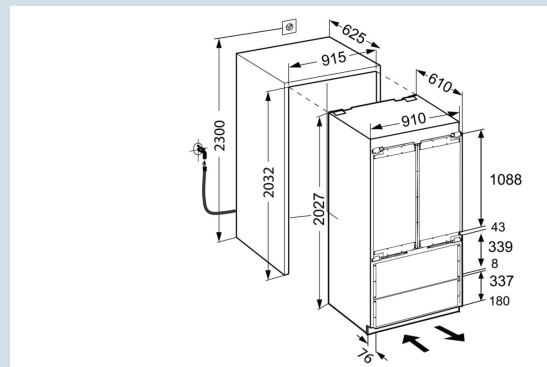

Groente, fruit, vlees en vis tot 3x langer vers.
BioFresh 0°C

Altijd voldoende ijsblokjes op voorraad.
IceMaker met vaste wateraansluiting

Kwaliteitscontrole na stroomstoring.
FrostControl

Ook voor extra grote 2 liter verpakkingen.
Luxe edelstalen GlassLine deurvakken

Deur kan nooit ongemerkt open blijven.
Akoestisch deuralarm

Optimaal zicht ook in het donker.
LED verlichting vriesdeel

Zacht sluiten garantie.
SoftSystem

Altijd voldoende ijsblokjes op voorraad.
IceMaker met vaste wateraansluiting

Supersnel en efficiënt invriezen.
Hoeveelheidgestuurde SuperFrost

Temperatuur eenvoudig af te lezen
LC digitaal temperatuurdisplay

Bij volle koelkast voldoende licht.
LED lichtzuilen en LED plafondverlichting

Hoorbare waarschuwing bij storing.
Optisch en akoestisch temperatuuralarm

Nismaat	203 cm
Deurmontage systeem	deur-op-deursysteem
Materiaal deur/deksel	Staal
Volume koelgedeelte	363 l
Volume vriesgedeelte	160 l
Volume totaal	522 l
Energieklasse	A F
Energieverbruik per jaar	341 kWh
Energieverbruik per 24 uur	0,934 kWh
Energiekosten per jaar	€ 133,-
Energie efficiëntie index	106
Geluidsniveau	40 dB(A)
Geluidsniveau klasse	C