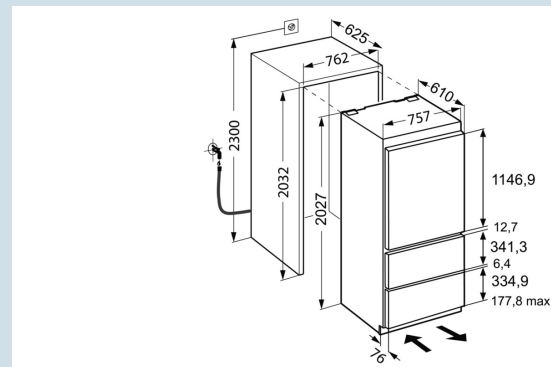

ECBN 5066/617
PremiumPlus

Duo
Cooling

Frost
Control

Advies verkoopprijs € 5899

Afmetingen

Hoogte	202,4 cm
Breedte	75,7 cm
Diepte	61 cm
Inbouwhoogte	203,2-207,2 cm
Inbouwbreedte	76,2 cm
Inbouwdiepte minimaal	63,5 cm
Decorplaat hoogte in mm	1156/341/526 mm
Decorplaat breedte in mm	756 mm
Decorplaat dikte in mm	16 mm
Max. Meubelgewicht koeldeel	27 kg
Max. Meubelgewicht vriesdeel	10 kg
Netto gewicht / Bruto gewicht	143 kg / 157 kg
Hoogte verpakking	2120 mm
Breedte verpakking	820 mm
Diepte verpakking	740 mm