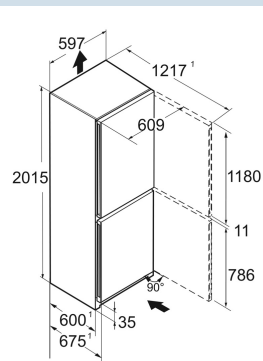

Staalgrijs / Steelfinish
SteelFinish
268 l
104 l
371 l
 D
203 kWh
0,556 kWh
€ 79,-
80
35 dB(A)
B
SN-T

CNsfid 5743
Plus

Advies verkoopprijs € 1399

Afmetingen

Hoogte	201,5 cm
Breedte	59,7 cm
Diepte (incl. wandafstand)	67,5 cm
Diepte	67,5 cm
InteriorFit	Ja
Plaatsbaar tegen muur	Ja
Netto gewicht / Bruto gewicht	76,9 kg / 82,3 kg
Hoogte verpakking	2087 mm
Breedte verpakking	615 mm
Diepte verpakking	767 mm