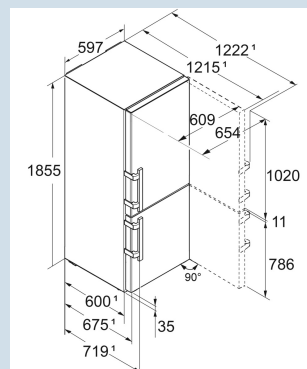

CNd 5253

Prime

Advies verkoopprijs € 1399

Afmetingen

Hoogte	185,5 cm
Breedte	59,7 cm
Diepte (incl. wandafstand)	67,5 cm
Diepte	67,5 cm
InteriorFit	Ja
Plaatsbaar tegen muur	Ja
Netto gewicht / Bruto gewicht	80,2 kg / 85,4 kg
Hoogte verpakking	1927 mm
Breedte verpakking	615 mm
Diepte verpakking	767 mm