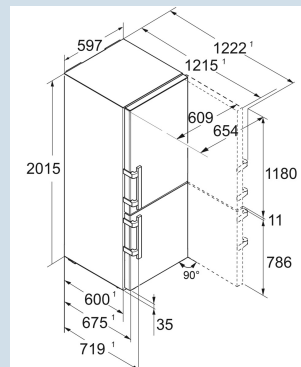

Staalgrijs / Edelstaal
Edelstaal
270 l
104 l
373 l
D
203 kWh
0,556 kWh
€ 79,-
80
34 dB(A)
B
SN-T

CNsdd 5763

Prime

Advies verkoopprijs € 1899

Afmetingen

Hoogte	201,5 cm
Breedte	59,7 cm
Diepte (incl. wandafstand)	67,5 cm
Diepte	67,5 cm
InteriorFit	Ja
Plaatsbaar tegen muur	Ja
Netto gewicht / Bruto gewicht	86,4 kg / 91,8 kg
Hoogte verpakking	2087 mm
Breedte verpakking	615 mm
Diepte verpakking	767 mm