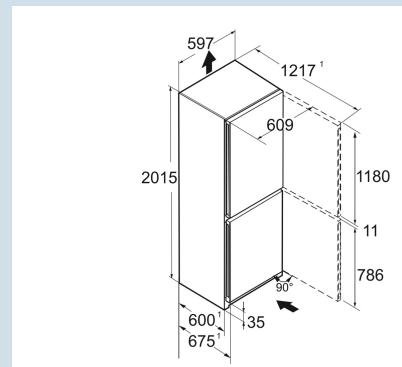

CBNbsd 578i

Peak

Advies verkoopprijs € 2899

Afmetingen

Hoogte	201,5 cm
Breedte	59,7 cm
Diepte (incl. wandafstand)	67,5 cm
Diepte	67,5 cm
InteriorFit	Ja
Plaatsbaar tegen muur	Ja
Netto gewicht / Bruto gewicht	82,7 kg / 88,8 kg
Hoogte verpakking	2087 mm
Breedte verpakking	615 mm
Diepte verpakking	767 mm