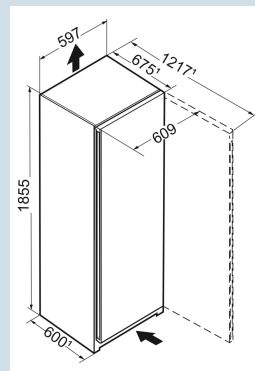

Ruimte voor hoge karaffen of verpakkingen.
Deel- en onderschuifbaar glasplateau

Gelijkmatigere temperatuurverdeling.
PowerCooling

Tot 30 kg belastbaar en eenvoudig te reinigen
GlassLine draagplateaus

Behuizing / Kleur deur
Materiaal deur/deksel
Volume koelgedeelte
Volume totaal
Energieklasse
Energieverbruik per jaar
Energieverbruik per 24 uur
Energiekosten per jaar
Energie efficiëntie index
Geluidsniveau
Geluidsniveau klasse
Klimaatklasse
Koelmiddel

Staalgrijs / Steelfinish
SteelFinish
399 l
399 l
E
123 kWh
0,337 kWh
€ 48,-
100
36 dB(A)
C
SN-T
R600a

RDsfe 5220

Plus

Advies verkoopprijs € 1299

Afmetingen

Hoogte	185,5 cm
Breedte	59,7 cm
Diepte (incl. wandafstand)	67,5 cm
Diepte	67,5 cm
InteriorFit	Ja
Plaatsbaar tegen muur	Ja
Netto gewicht / Bruto gewicht	67,2 kg / 72,2 kg
Hoogte verpakking	1927 mm
Breedte verpakking	615 mm
Diepte verpakking	767 mm