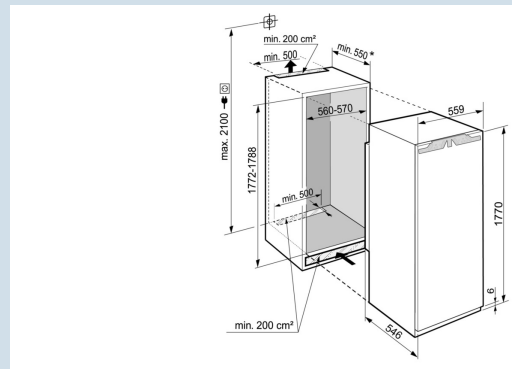

Ruimte voor hoge karaffen of verpakkingen.
Deel- en onderschuifbaar glasplateau

Nismaat	178 cm
Deurmontage systeem	deur-op-deursysteem
Volume koelgedeelte	309 l
Volume totaal	309 l
Energieklasse	
Energieverbruik per jaar	114 kWh
Energieverbruik per 24 uur	0,312 kWh
Energiekosten per jaar	€ 44,-
Energie efficiëntie index	100
Geluidsniveau	35 dB(A)
Geluidsniveau klasse	B
Klimaatklasse	SN-T
Koelmiddel	R600a

Afmetingen

Hoogte	177 cm
Breedte	55,9 cm
Diepte	54,6 cm
Inbouwhoogte	177.2-178.8 cm
Inbouwbreedte	56-57 cm
Inbouwdiepte minimaal	55 cm
Max. Meubelgewicht koeldeel	26 kg
Capaciteit 1,5 l PET	12
Netto gewicht / Bruto gewicht	57,3 kg / 62 kg
Hoogte verpakking	1829 mm
Breedte verpakking	572 mm
Diepte verpakking	622 mm