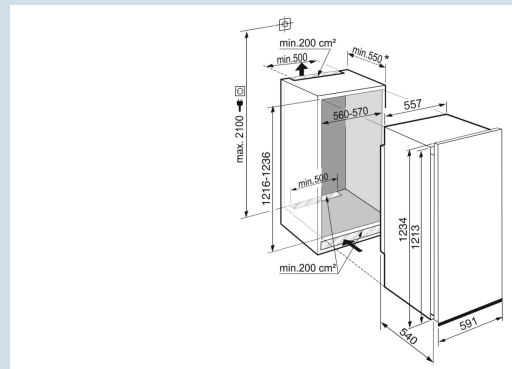

Tot 30 kg belastbaar en eenvoudig te reinigen

GlassLine draagplateaus

Nismaat	122 cm
Deurmontage systeem	decorlijsten
Materiaal deur/deksel	Staal
Volume koelgedeelte	167 l
Volume vriesgedeelte	16 l
Volume totaal	182 l
Energieklasse	E
Energieverbruik per jaar	149 kWh
Energieverbruik per 24 uur	0,408 kWh
Energiekosten per jaar	€ 58,-
Energie efficiëntie index	100
Geluidsniveau	35 dB(A)
Geluidsniveau klasse	B

DRe 4101
PureEasy
FreshSuper
SilentSmart
Device
ready

Advies verkoopprijs € 1149

Afmetingen

Hoogte	121,8 cm
Breedte	55,9 cm
Diepte	54 cm
Inbouwhoogte	122-122,6 cm
Inbouwbreedte	56-57 cm
Inbouwdiepte minimaal	55 cm
Max. Meubelgewicht koeldeel	- kg
Netto gewicht / Bruto gewicht	41,5 kg / 45,5 kg
Hoogte verpakking	1299 mm
Breedte verpakking	637 mm
Diepte verpakking	622 mm