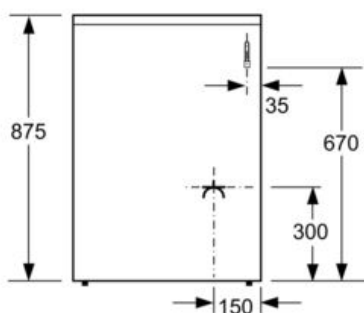

**iQ300, Vrijstaand gas-elektro fornuis,
wit
HX5P00D20N**

Maatschetsen

Afmeting in mm