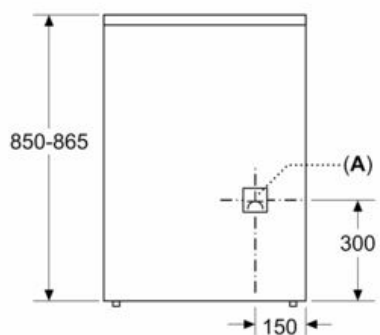

#### Technische Data

Uitvoering : Vrijstaand  
 Afmetingen (HxBxD) : 850-865 x 600 x 600 mm  
 Lengte elektriciteitsnoer : 140 cm  
 Nettogewicht : 50,8 kg  
 Brutogewicht : 54,6 kg  
 EAN-code : 4242003807224  
 Aantal ovenruimtes - (2010/30/EU) : 1  
 Bruikbaar volume (van ovenruimte) - NIEUW (2010/30/EU) : 71 l  
 Energie-efficiëntieklasse (2010/30/EG) : A  
 Energy consumption per cycle conventional (2010/30/EC) : 0,81 kWh/cycle  
 Energie-efficiëntie-index (2010/30/EU) : 95,3 %  
 Aansluitwaarde : 2850 W  
 Minimale smeltveiligheid : 16 A  
 Spanning : 220-240 V  
 Frequentie : 50-60 Hz  
 Type stekker : Schuko-/Gardy. met aarding

#### Technische specificaties:

- Afmetingen (hxbxd):
- 85.0 cm x 60.0 cm x 60.0 cm
- In hoogte verstelbaar
- Aardgasuitvoering (25 mbar)
- Lengte aansluitsnoer: 140 cm
- Aansluitwaarde: 2,85 kW
- Aansluitwaarde gas: 7.5 kW

**iQ300, Vrijstaand gas-elektro fornuis,  
wit  
HX5P00D20N**

Maatschetsen

Afmeting in mm

Afmeting in mm

Afmeting in mm

A: Stopcontact