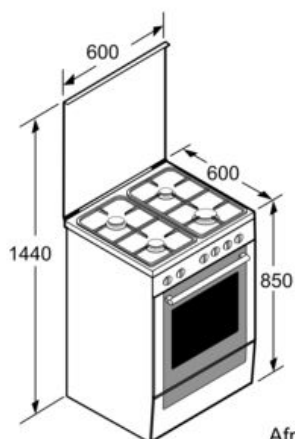

Afmeting in mm

Afmeting in mm